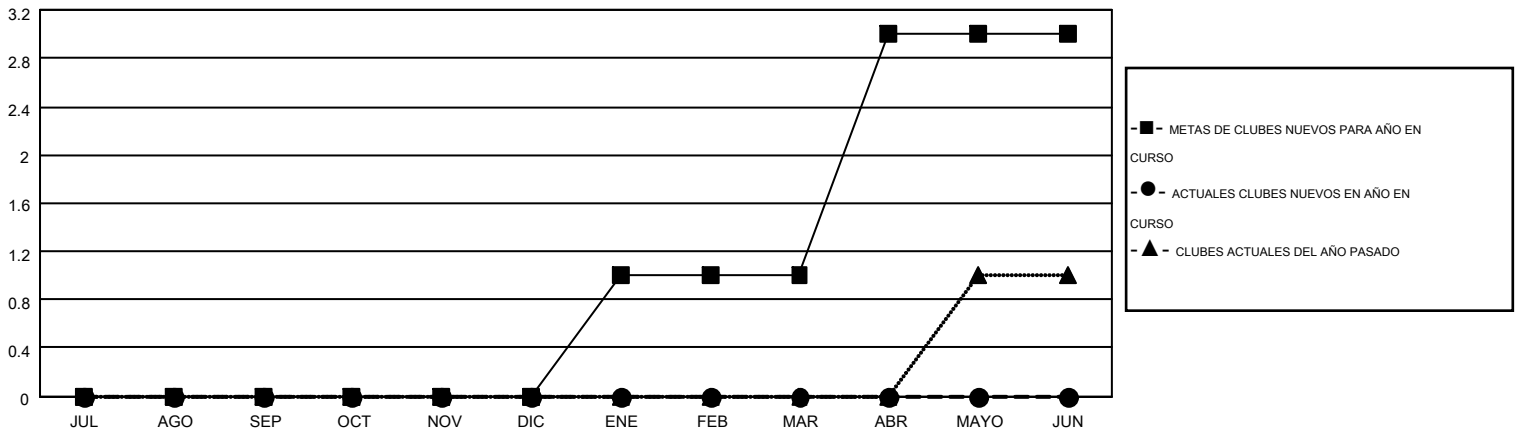

MONTHLY MEMBERSHIP PROGRESS REPORT

Results as of: 12/31/2016

Multiple District J

LOCATION: URUGUAY

GMT: PEDRO MARRELLO

GMT DE AE 3

Clubes					socios				
RESULTADOS DE 2016-2017					RESULTADOS DE 2016-2017				
TRIMESTRE	META DE CLUBES NUEVOS	NUEVOS CLUBES	CLUBES DADOS DE BAJA	GANANCIA/PÉRDIDA NETA	TRIMESTRE	META DE SOCIOS NUEVOS	SOCIOS FUNDADORES Y NUEVOS SOCIOS AÑADIDOS	SOCIOS DADOS DE BAJA	GANANCIA/PÉRDIDA NETA
JUL/AGO/SEP	0	0	2	-2	JUL/AGO/SEP	-11	19	102	-83
OCT/NOV/DIC	0	0	0	0	OCT/NOV/DIC	62	57	100	-43
ENE/FEB/MAR	1	0	0	0	ENE/FEB/MAR	18	0	0	0
ABR/MAYO/JUN	2	0	0	0	ABR/MAYO/JUN	51	0	0	0

METAS Y CIFRA ACUMULATIVA DE CLUBES NUEVOS

METAS Y CIFRA ACUMULATIVA DE SOCIOS

CLUBES DADOS DE BAJA: 2	33 CLUBS OF 116 AÑADIERON 1 O MÁS SOCIOS NUEVOS	<u>DISTRIBUCIÓN POR SEXO</u>	
		MASCULINO	1,469 (54.71%)
<u>SOCIOS DADOS DE BAJA</u>	CLIC AQUÍ PARA DATOS DE SALUD DE CLUB	FEMENINO	1,216 (45.29%)
FALLECIDOS		27	SOCIOS EN UNIDAD FAMILIAR
CLUB CANCELADO	0	CABEZA DE FAMILIA	307
OTRO	175	NO ES CABEZA DE FAMILIA	346
TOTAL	202		