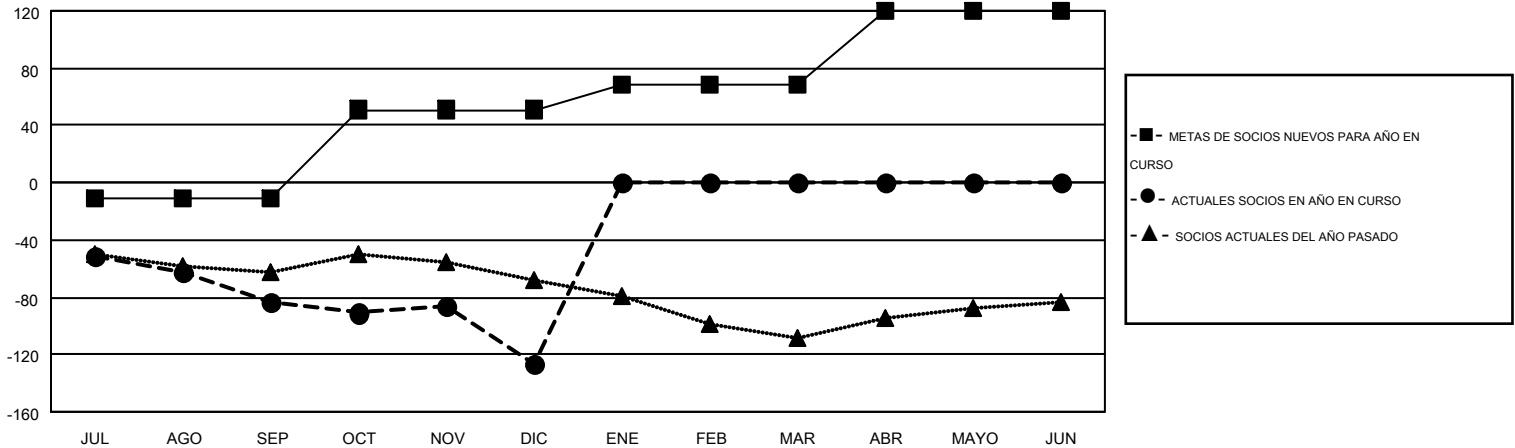

MONTHLY MEMBERSHIP PROGRESS REPORT

Results as of: 12/31/2016

Multiple District J

LOCATION: URUGUAY

GMT: PEDRO MARRELLO

GMT DE AE 3

Clubes					socios				
RESULTADOS DE 2016-2017					RESULTADOS DE 2016-2017				
TRIMESTRE	META DE CLUBES NUEVOS	NUEVOS CLUBES	CLUBES DADOS DE BAJA	GANANCIA/PÉRDIDA NETA	TRIMESTRE	META DE SOCIOS NUEVOS	SOCIOS FUNDADORES Y NUEVOS SOCIOS AÑADIDOS	SOCIOS DADOS DE BAJA	GANANCIA/PÉRDIDA NETA
JUL/AGO/SEP	0	0	2	-2	JUL/AGO/SEP	-11	19	102	-83
OCT/NOV/DIC	0	0	0	0	OCT/NOV/DIC	62	57	100	-43
ENE/FEB/MAR	1	0	0	0	ENE/FEB/MAR	18	0	0	0
ABR/MAYO/JUN	2	0	0	0	ABR/MAYO/JUN	51	0	0	0

METAS Y CIFRA ACUMULATIVA DE CLUBES NUEVOS

METAS Y CIFRA ACUMULATIVA DE SOCIOS

CLUBES DADOS DE BAJA: 2	33 CLUBS OF 116 AÑADIERON 1 O MÁS SOCIOS NUEVOS	<u>DISTRIBUCIÓN POR SEXO</u>	
		MASCULINO	1,469 (54.71%)
<u>SOCIOS DADOS DE BAJA</u>	CLIC AQUÍ PARA DATOS DE SALUD DE CLUB	FEMENINO	1,216 (45.29%)
FALLECIDOS		27	SOCIOS EN UNIDAD FAMILIAR
CLUB CANCELADO	0	CABEZA DE FAMILIA	307
OTRO	175	NO ES CABEZA DE FAMILIA	346
TOTAL	202		